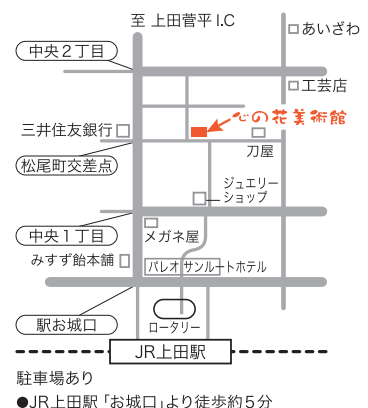

心の花美術館
art collection museum

★駐車場2台あり イベント時は近隣有料駐車場をご利用下さい。
〒386-0012 長野県上田市中央2-7-23 TEL/FAX：0268-22-0022
HP：心の花美術館(検索)でご覧頂けます