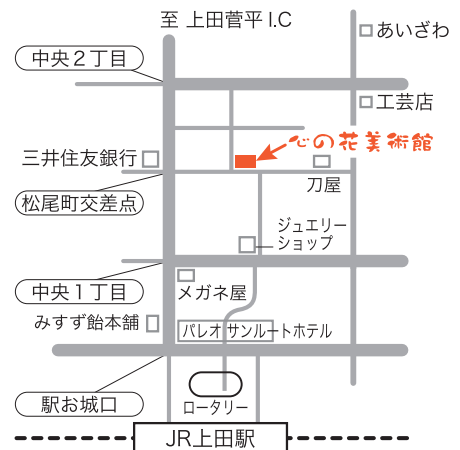

裏面：上野憲男展同時開催中

夏の特別企画 —ARTと平和を語ろう—

●2016年 8月11日(木・祝)

会場：上田駅前ビル・パレオ2階会議室

*詳しくは裏面をご覧ください。

心の花美術館

art collection museum

〒386-0012 長野県上田市中央2-7-23 TEL/FAX：0268-22-0022

MAIL：info@kokohana-artmuseum.com

HP：心の花美術館（検索）でご覧頂けます

●JR上田駅「お城口」より徒歩約5分
*当館専用駐車場2台あり

その他、近隣の有料Pをご利用下さい