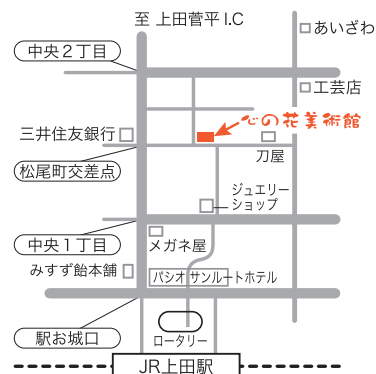

料金：お1人様 500円
(小学生以上、入館料込み)
*予約不要

國司華子
オリジナルポストカード
プレゼント!

●JR上田駅「お城口」より徒歩約5分
*当館専用駐車場2台あり
その他、近隣の有料Pをご利用下さい

心の花美術館
art collection museum

〒386-0012 長野県上田市中央2-7-23 TEL/FAX：0268-22-0022
MAIL：info@kokohana-artmuseum.com
HP：心の花美術館▶(検索)でご覧頂けます