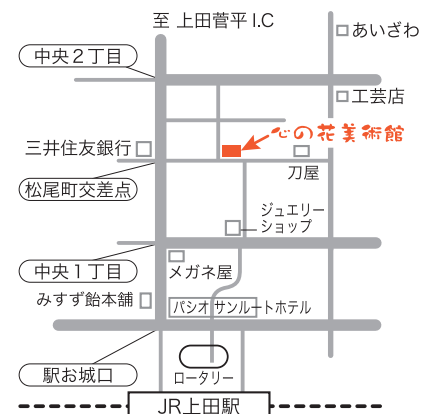

●JR上田駅「お城口」より徒歩約5分

●美術館専用駐車場2台あり