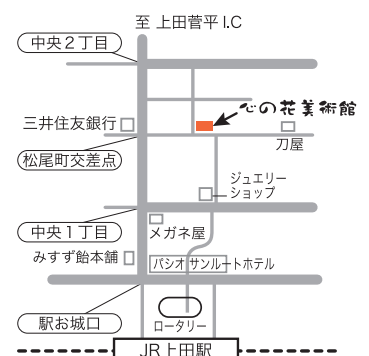

駐車場あり
●JR上田駅「お城口」より徒歩約5分
イベント当日は近隣の有料Pをご利用下さい

★平成26年度補正 小規模事業者持続化補助金事業