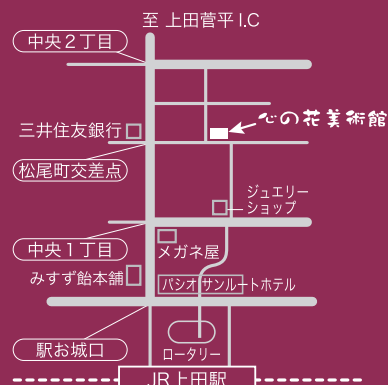

宮城道雄作曲 「鈴 虫」 箏 田中美香 尺八 佐藤義隆

山本邦山作曲 「壺 越 (いちこつ)」 箏 田中美香 尺八 佐藤義隆

* 曲目変更あり

予約制：メール・TEL・FAXにてお名前・人数・連絡先をお知らせ下さい

ホームページ：心の花美術館 ▶ 検索

メール：info@kokohana-artmuseum.com

心の花美術館

art collection museum

〒386-0012

長野県上田市中央2-7-23

TEL/FAX: 0268-22-0022

●JR上田駅「お城口」より徒歩約5分
●お車の方は近隣の有料Pをご利用下さい

主催：「ART浴」実行委員会

後援：上田市教育委員会、他