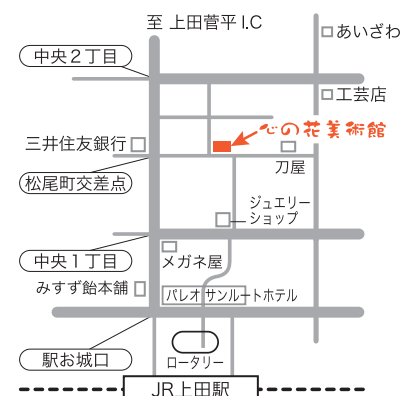

宮崎 文子

シンビズム企画

上田 謙二

舟越桂「Face Study' 02」個人蔵

event

12月16日(日) 14:00 より

■具象表現のゆくえ展出品作家(裏面)によるアーティストトーク

トーク後、ミニパーティーを行います。お気軽にご参加下さい。

心の花美術館

art collection museum

★駐車場2台あり イベント時は近隣有料駐車場をご利用下さい。

〒386-0012 長野県上田市中央2-7-23 TEL/FAX: 0268-22-0022

HP: 心の花美術館(検索)でご覧頂けます

●JR上田駅「お城口」より徒歩約5分
※当館専用駐車場2台あり