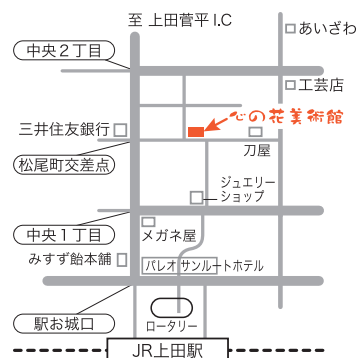

当館コレクション展 秋ノ音

■期間：2017年9月28日(木) - 10月8日(日) 10 - 17時 火・水曜休館 祝日開館

[入館料] 一般：300円 シニア(70才以上)・障がい者：200円 学生(小学生～高校生)：150円

中村 眞美子「草の風景・秋から冬へ9」ドライポイント 1360x310mm

<出品作家>青木 野枝・安斉 重夫・海老塚 耕一・オーライ タロー・オノサト トシノブ
金井 訓志・木村 忠太・木嶋 正吾・小高 辰也・中村 眞美子 ほか