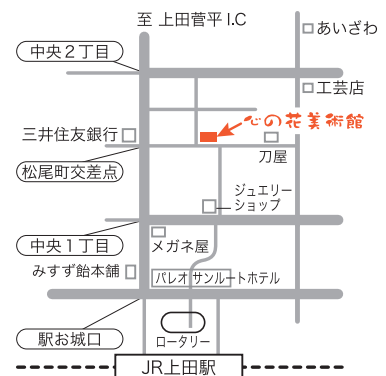

★予約制: 先着10名

電話・FAX・メールにて お名前・電話番号・年齢・画材をお知らせ下さい。

<講師>

たかはし びわ 1972 東京生まれ 佐久市在住
武蔵野美術大学油絵学科卒 第70回記念二紀展K氏賞

須藤 友丹 1964 東京生まれ 佐久市在住
早稲田大学第一文学部卒業 多摩美術大学造形表現学部卒業
多摩美術大学大学院修了 創画会会友

心の花美術館
art collection museum

〒386-0012 長野県上田市中央2-7-23

TEL/FAX: 0268-22-0022 HP: 心の花美術館 (検索) でご覧頂けます

*ワークショップ時は近隣有料駐車場をご利用下さい

●JR上田駅「お城口」より徒歩約5分
※当館専用駐車場2台あり